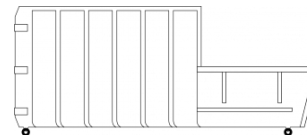

## Unser Gebindesortiment

**4m<sup>3</sup> Mulde**

L 3500mm  
 B 1710mm  
 H 1050mm

**Mini-Boxe**

L 800mm  
 B 600mm  
 H 700mm

**7m<sup>3</sup> Mulde**

L 3900mm  
 B 1710mm  
 H 1600mm

**Kleine Boxe (0,77m<sup>3</sup>)**

L 1200mm  
 B 800mm  
 H 900mm

**11m<sup>3</sup> Mulde**

L 4900mm  
 B 2040mm  
 H 1700mm

**Grosse Boxe (1,54m<sup>3</sup>)**

L 1600mm  
 B 1200mm  
 H 900mm

**6m<sup>3</sup> Deckelmulde**

L 3500mm  
 B 1710mm  
 H 1550mm

L 3510mm  
 B 1990mm  
 H 900mm

**12m<sup>3</sup> Pressmulde**

L 4950mm  
 B 2070mm  
 H 2220mm

**8m<sup>3</sup> Rampenmulde**

L 5200mm  
 B 1990mm  
 H 900mm

**24m<sup>3</sup> Presscontainer**

L 7220mm  
 B 2500mm  
 H 2560mm

**Schwerlastenpalette**

L 6000mm  
 B 1950mm  
 H 1200mm

**16m<sup>3</sup> Flachcontainer**

L 7000mm  
 B 2500mm  
 H 1300mm

**19m<sup>3</sup> Grossmulde**

L 5000mm  
 B 2010mm  
 H 1700mm

**36m<sup>3</sup> Grosscontainer**